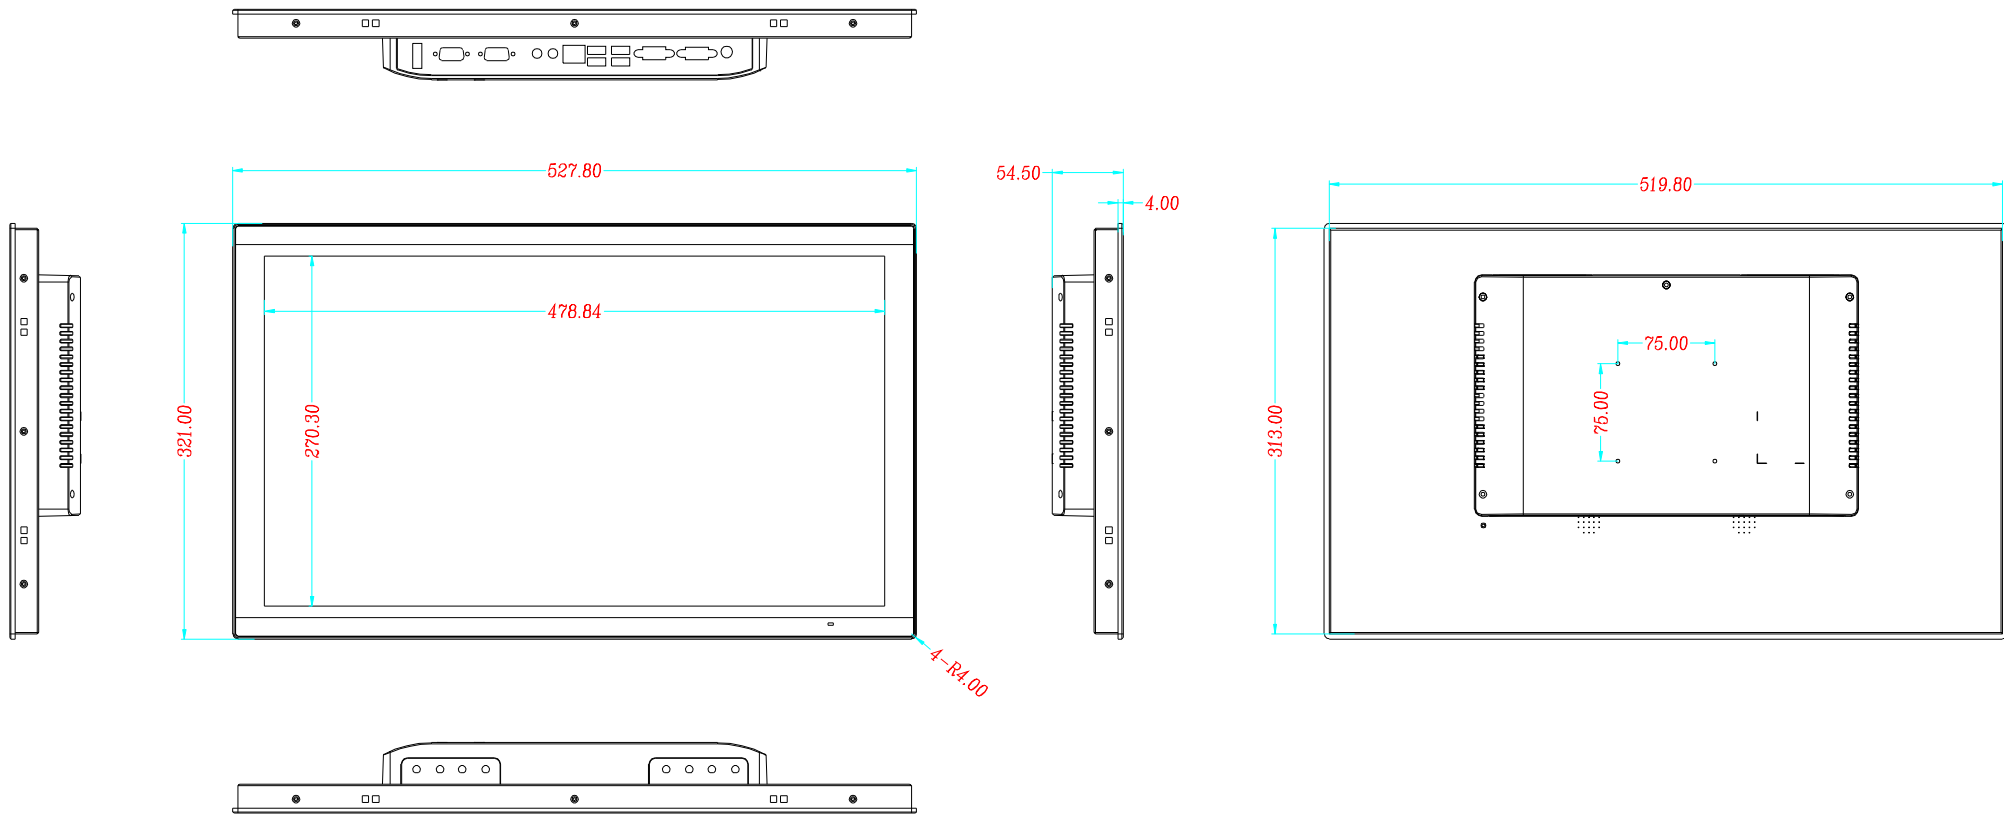

21.5寸

开孔尺寸: 522*315