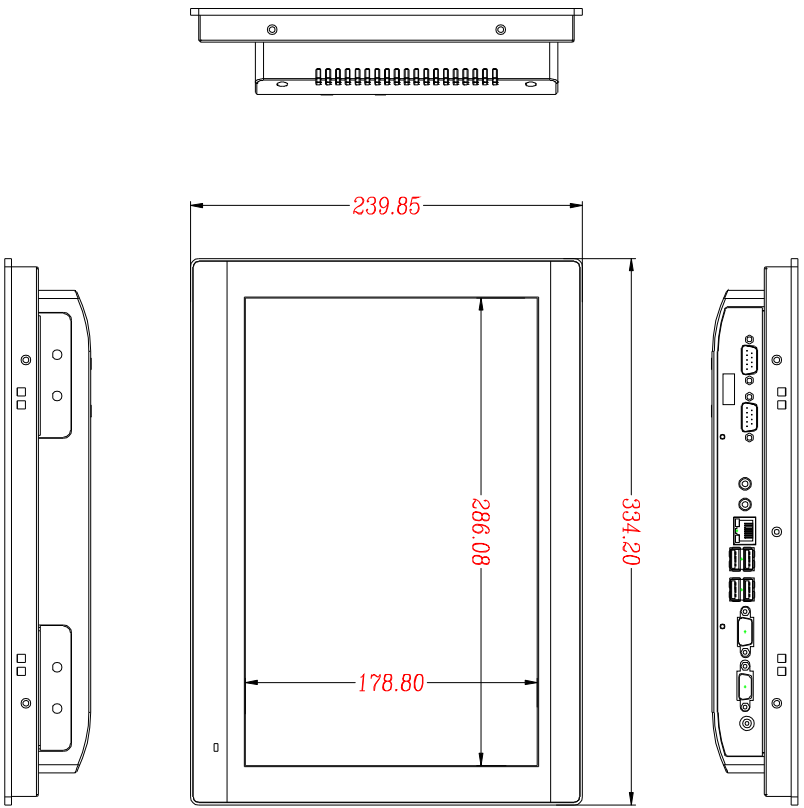

13.3"

开孔尺寸：326*232