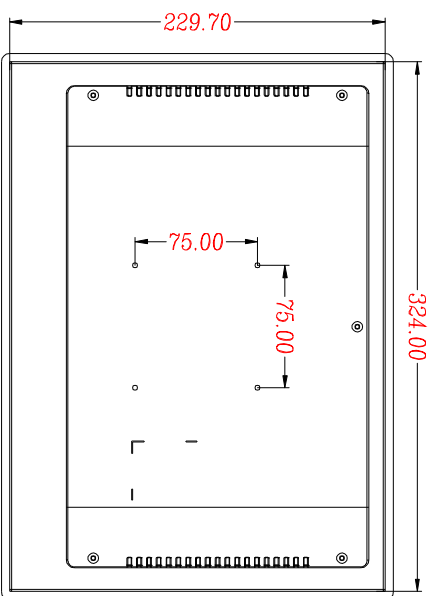

13.3"

开孔尺寸：326*232