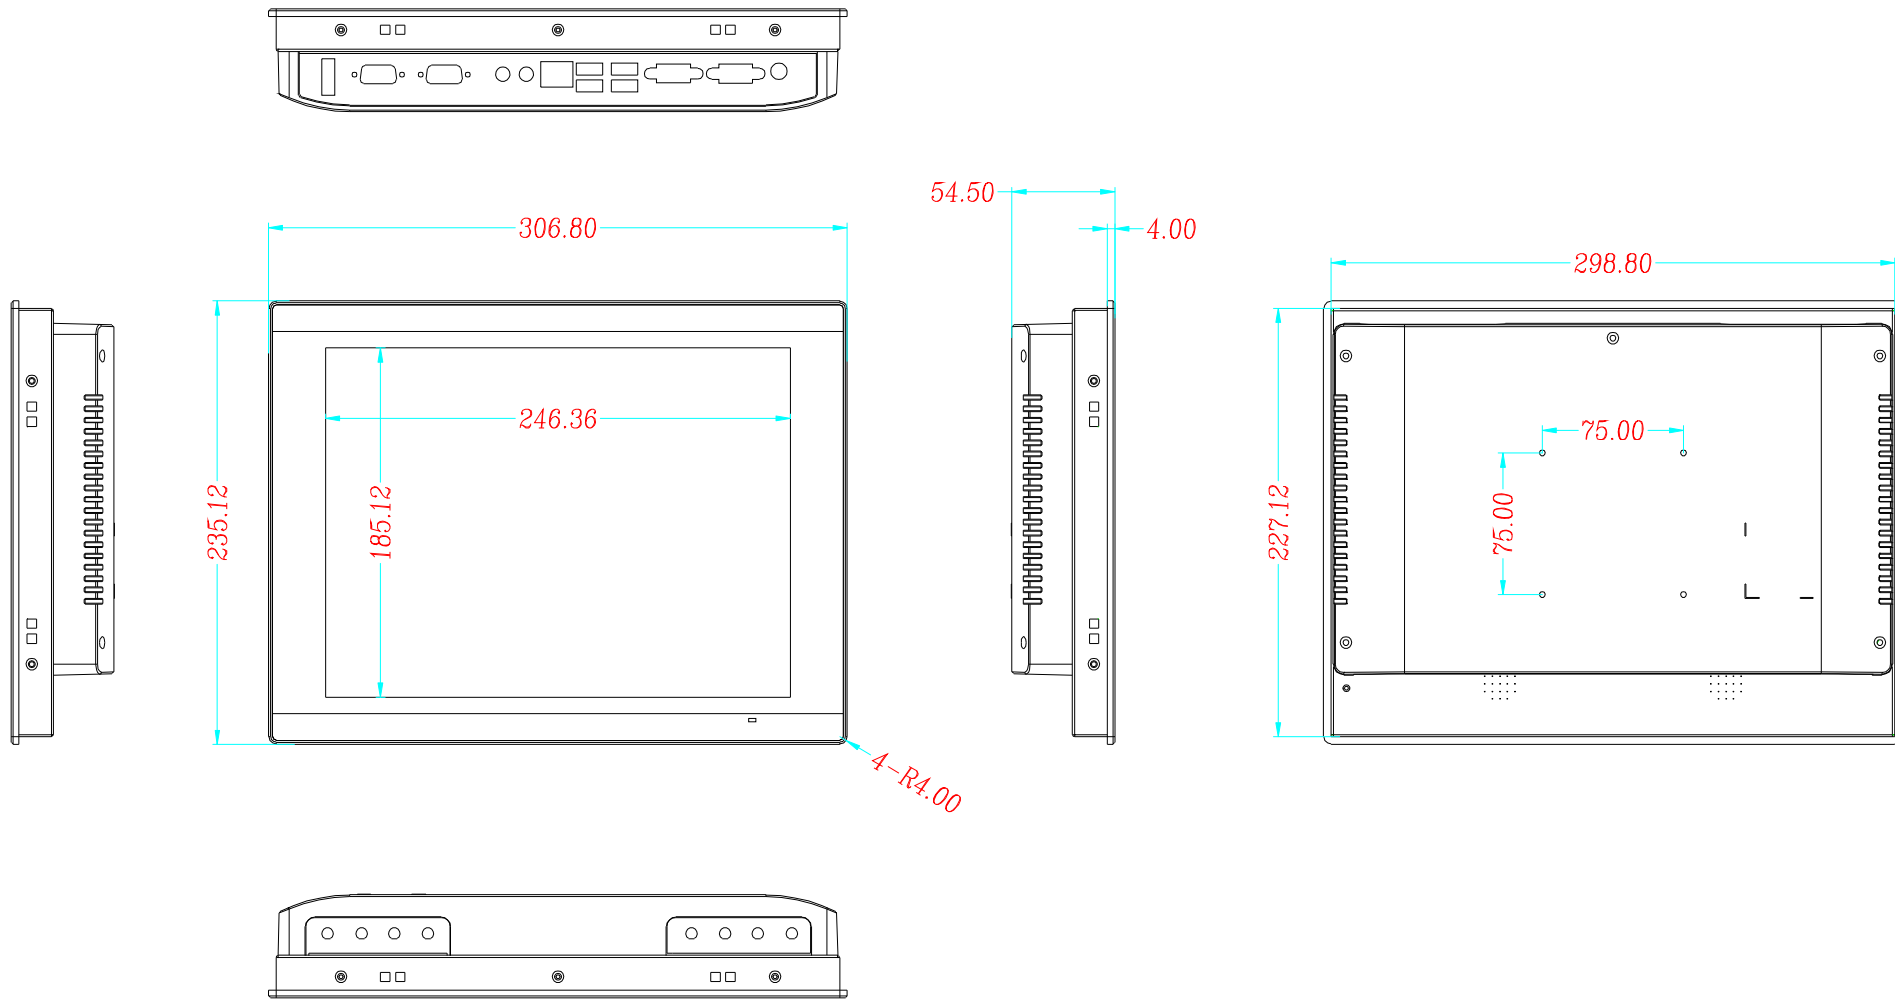

12寸

开孔尺寸: 301\*229